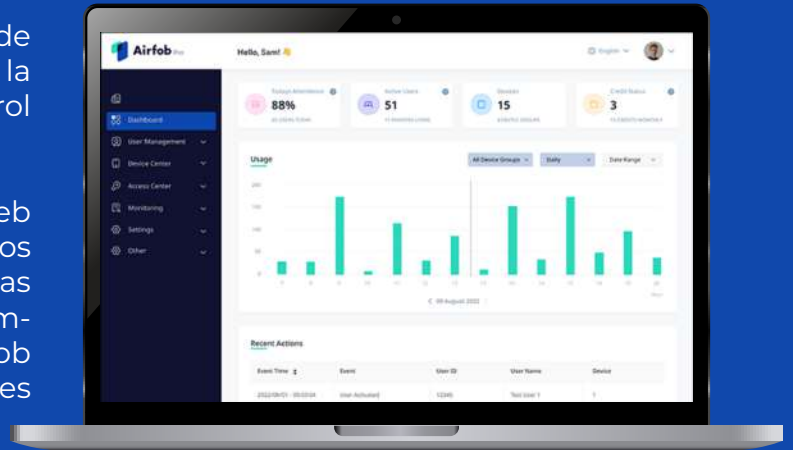

Airfob Pro

Administración de Control de Acceso

El portal web y las aplicaciones móviles de Airfob Pro facilitan a los administradores la configuración y gestión remota del control de acceso para numerosos sitios.

La aplicación Airfob Pro y la aplicación web Airfob Pro son aplicaciones orientadas a los administradores de control de acceso de las empresas. Los empleados regulares, miembros e invitados usan la aplicación Airfob Space para almacenar y usar credenciales móviles en sus teléfonos.

MEJOR EN TODOS LOS ASPECTOS

Gestión remota basada en la nube desde cualquier lugar del mundo

Administre completamente las puertas, los niveles de acceso y credenciales en la nube con la aplicación de Airfob Pro. No importa en qué sucursal te encuentres físicamente, o incluso si te encuentras en casa, o en tu hora de comida, o de vacaciones.