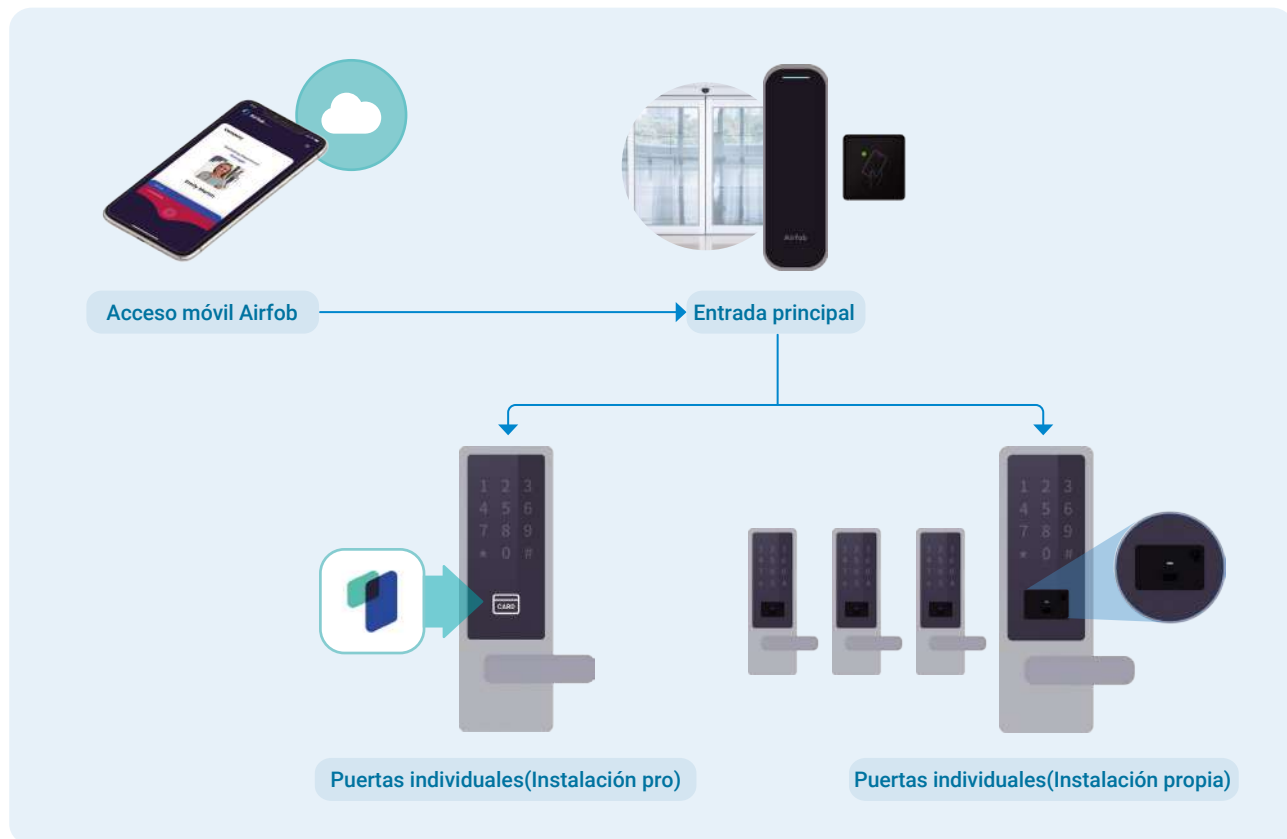

Adaptador Para Lectores

AP-H

Airfob Patch

- ✓ Dispositivo parcheable/adherible (se conecta a dispositivos existentes)
- ✓ No se requiere cableado ni construcción adicional
- ✓ Nivel de protección IP67, diseño resistente al agua y polvo
- ✓ Capacidad de captación de energía (no requiere reemplazo de batería)

33 x 32 x 5 mm (Largo x Ancho x Alto)

Door Lock Adaptor

AP-B

Airfob Tag

- ✓ Dispositivo parcheable/adherible** solo para cerraduras de puertas(se conecta a dispositivos existentes)
- ✓ Dispositivo DIY(Do it yourself) que puedes manejar a ti mismo
- ✓ Batería de botón de larga duración (1 año de uso basado en 100,000 tags)

✓ 49 x 32 x 6 mm (Largo x Ancho x Alto)

Lector T&A

XS-2-MOCA

Terminal Versátil Inteligente

- ✓ Múltiple acceso: Bluetooth, Código QR, Tarjeta RF
- ✓ Capacidad ampliada para más usuarios y registro de seguridad
- ✓ Nivel de protección IP65, diseño resistente al agua y polvo
- ✓ Soporta PoE
- ✓ 82 x 203 x 33.9 mm (Largo x Ancho x Alto)

Accese a Todas las Puertas por Medio de una Sola App

Abre el API & SDK en la App

Nuestra Visión

La tecnología de control de accesos basada en la nube es cada día más avanzada y sofisticada. En MOCA System, queremos marcar la diferencia en su vida proporcionando un acceso cómodo y seguro a cada puerta por la que entras, desde oficinas a hogares y utilizar de forma inteligente los espacios que visitamos.