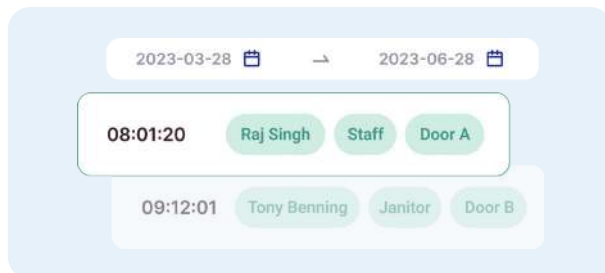

Airfob Space

Control de Acceso Basado en la Nube

Con las tarjetas móviles Airfob Space
ofrecemos una experiencia de acceso
con énfasis en la seguridad y comodidad.

Gestión del Control de Acceso en la Nube

Administra Tarjetas de Acceso Remotamente

Desde la emisión hasta la recuperación, todo puede hacerse a la distancia.

Control de Acceso Organizado

Puedes configurar grupos de acuerdo al tipo de usuario y organizar su historial de accesos