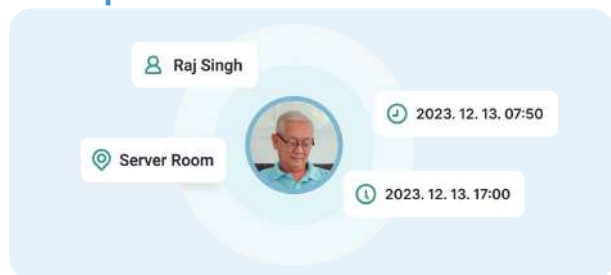

Administra Tarjetas de Acceso Remotamente

Desde la emisión hasta la recuperación, todo puede hacerse a la distancia.

Control de Acceso Organizado

Puedes configurar grupos de acuerdo al tipo de usuario y organizar su historial de accesos

Administración del Control de Acceso

Para agilizar la gestión y aumentar la seguridad, puede establecer un control de acceso por puerta.

Simplifique la Gestión de Dispositivos

Vea en tiempo real una lista de los dispositivos instalados y su estatus

Solución de Control de Tiempo & Asistencia

El historial de tarjetas móviles te permite recopilar los registros de entradas y salidas de los usuarios

Reunión Contra Incendios

La configuración de la reunión contra incendios específica del dispositivo permite garantizar la evacuación de los usuarios durante incendios y emergencias.