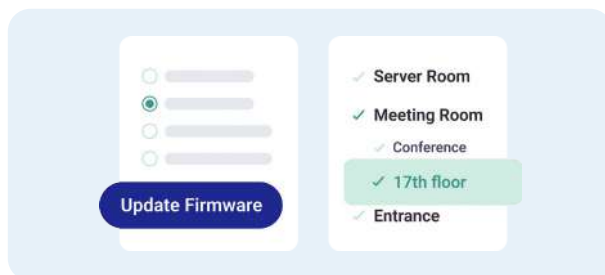

Administra Tarjetas de Acceso Remotamente

Desde la emisión hasta la recuperación, todo puede hacerse a la distancia.

Control de Acceso Organizado

Puedes configurar grupos de acuerdo al tipo de usuario y organizar su historial de accesos

Administración del Control de Acceso

Para agilizar la gestión y aumentar la seguridad, puede establecer un control de acceso por puerta.

Simplifique la Gestión de Dispositivos

Vea en tiempo real una lista de los dispositivos instalados y su estatus