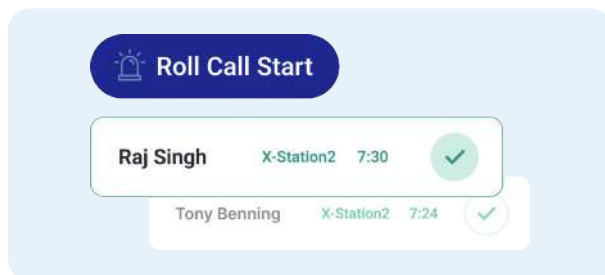

Reunión Contra Incendios

La configuración de la reunión contra incendios específica del dispositivo permite garantizar la evacuación de los usuarios durante incendios y emergencias.